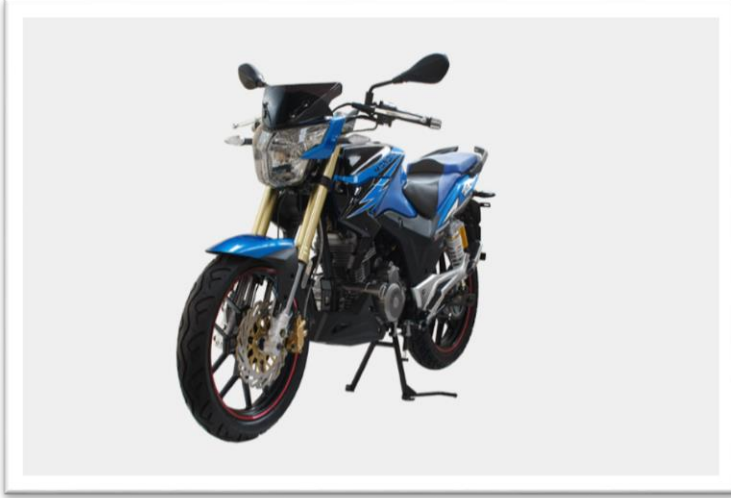

180 Z-ONE S: TAM ZAMANINDA, SORUNSUZ

Gücü ve dayanıklılığıyla, yıllarca yollardaki en güvenilir arkadaşın olacak 180 Z-One S'ler spor görünümü ve dikkat çekici detayları ile Mondial yetkili satıcılarında seni bekliyor.

Dayanıklı 180 Z-One S'in bilyalı külbütör sistemi subap aşınmalarını en alt seviyeye indirir. Karbon debriyaj sistemi debriyaj balatalarının 6 kata kadar daha dayanıklı olmasını sağlar.

Yüksek ateşleme gücüne sahip, 179 cc 8.500 d/d'da 11.5 kw güç üreten, kalkış ve sürüş esnasında mükemmel hız tepkimeleri oluşturan (SOHC) motor uzun mesafelerde üstün performans sergiler.

180 Z-One S'in, ön süspansiyonunda ters amortisör ve arka süspansiyonda ise; çift kademeli helezon yay sistemi ve gaz sıkıştırmalı kombine amortisör yapısı kullanılarak yolculuk anında seni yormayacak şekilde tasarlandı.

3 farklı (**Yeşil**, **Beyaz**, **Mavi**) renk seçeneğine sunan 180 Z-One S'ler uygun fiyat ve ödeme seçenekleri ile Mondial satış noktalarında yol arkadaşlarını bekliyor